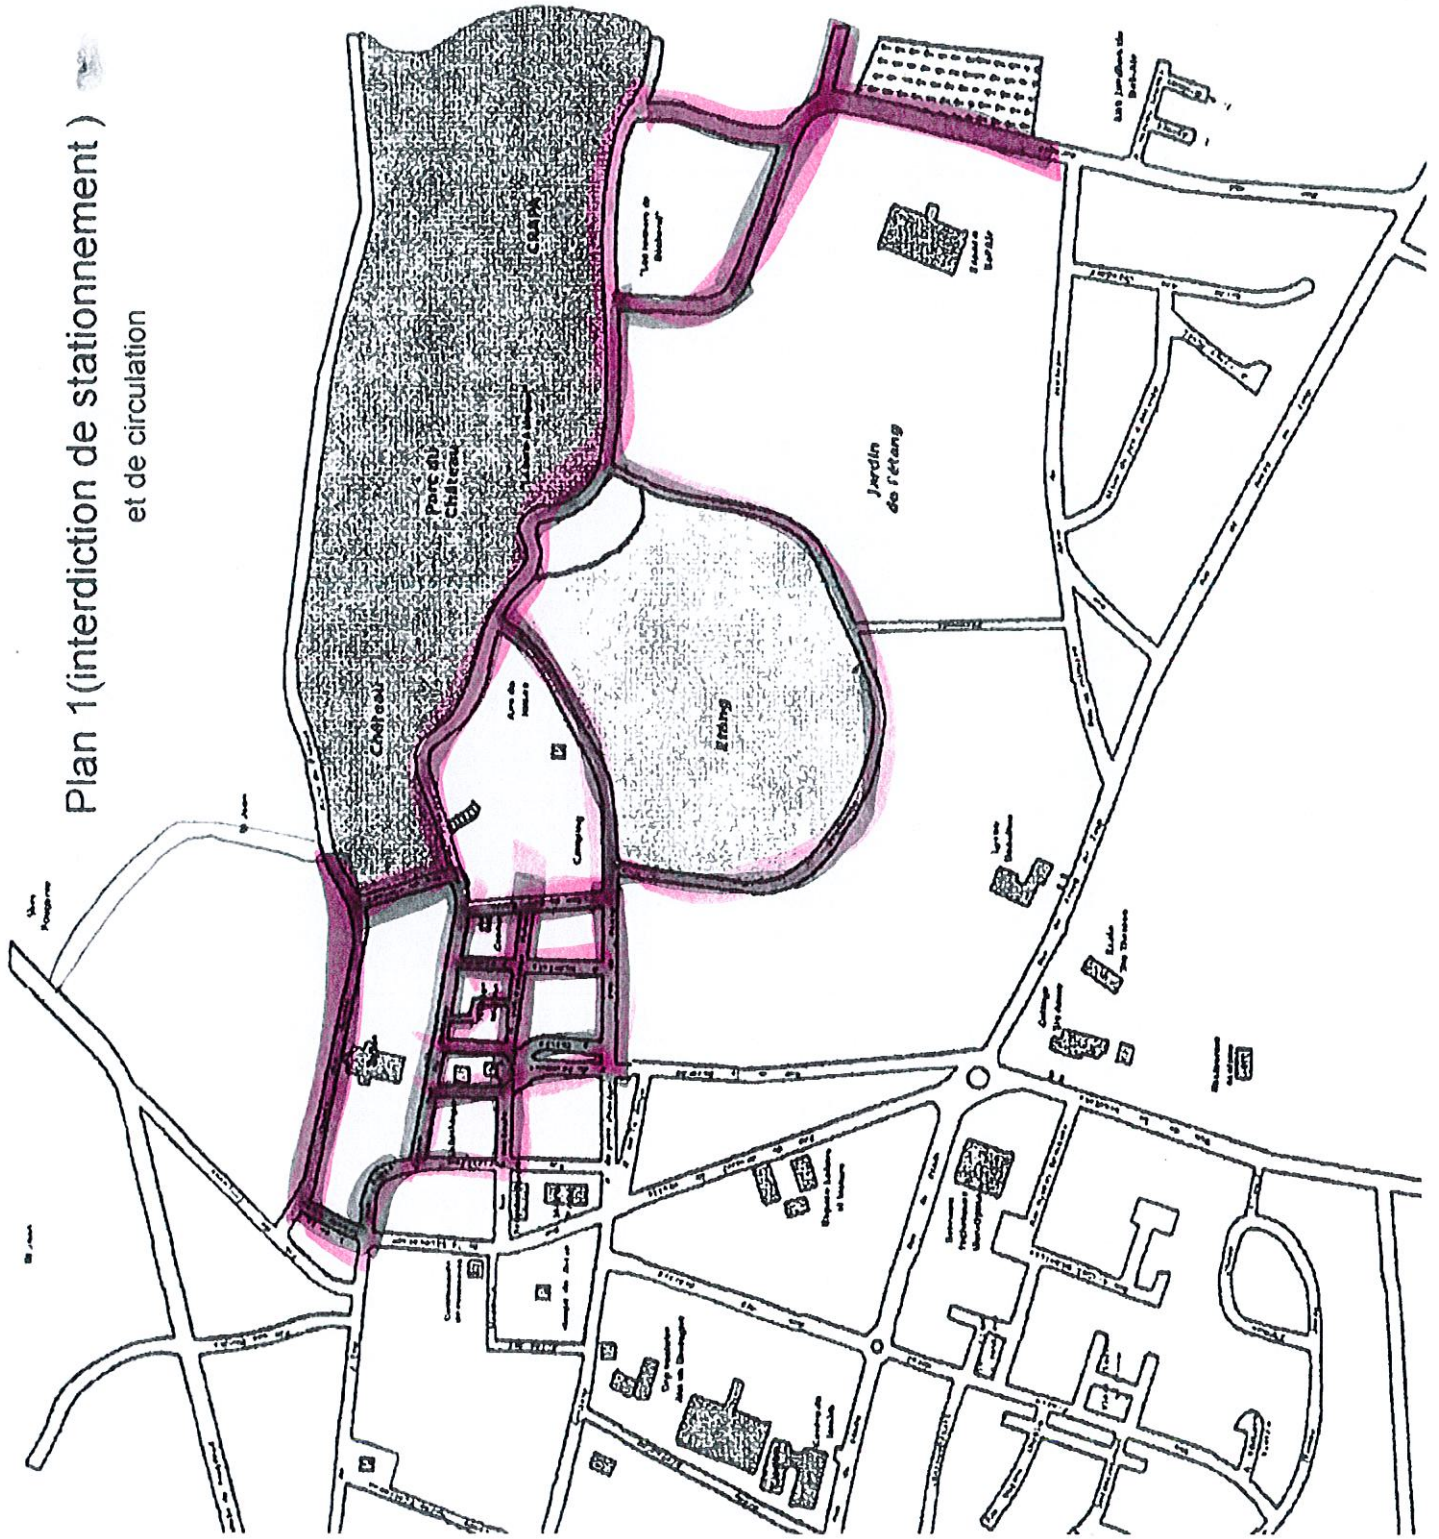

ARRETE

Article 1 : Dans le cadre de la randonnée/course, organisée par les « joggers du couesnon », au profit de l'association « Kerwan et Nathéo », le **dimanche 19 novembre 2023 de 8h à midi**.

Article 2 : La circulation sera interdite **dans le centre ville autour de l'église, de la Place Veillard, et la zone de Bécherel (Voir plans joints au présent arrêté)**

Le stationnement sera interdit sur toute la Place Alexandre Veillard et la rue du Pavement.

Article 3 : La signalisation sera mise en place par les organisateurs

Article 4 : Toutes les infractions aux dispositions du présent arrêté seront constatées par procès-verbal et poursuivies conformément à la loi.

Fait à SAINT-AUBIN-DU-CORMIER, le 10 novembre 2023

Le Maire
Jérôme BÉGASSE

Plan 1 (interdiction de stationnement)

et de circulation

Le Verger

Distance	25 m	26 m	106 m	122 m
----------	------	------	-------	-------

Rue Édouard Fontallie

Rue de la Libération

Rue de la Garenne

Rue du Général de Gaulle

Rue de l'Écherel

Becherel

Rue des Forêts

Stouffière
de Saint-Aubin
du Cormier